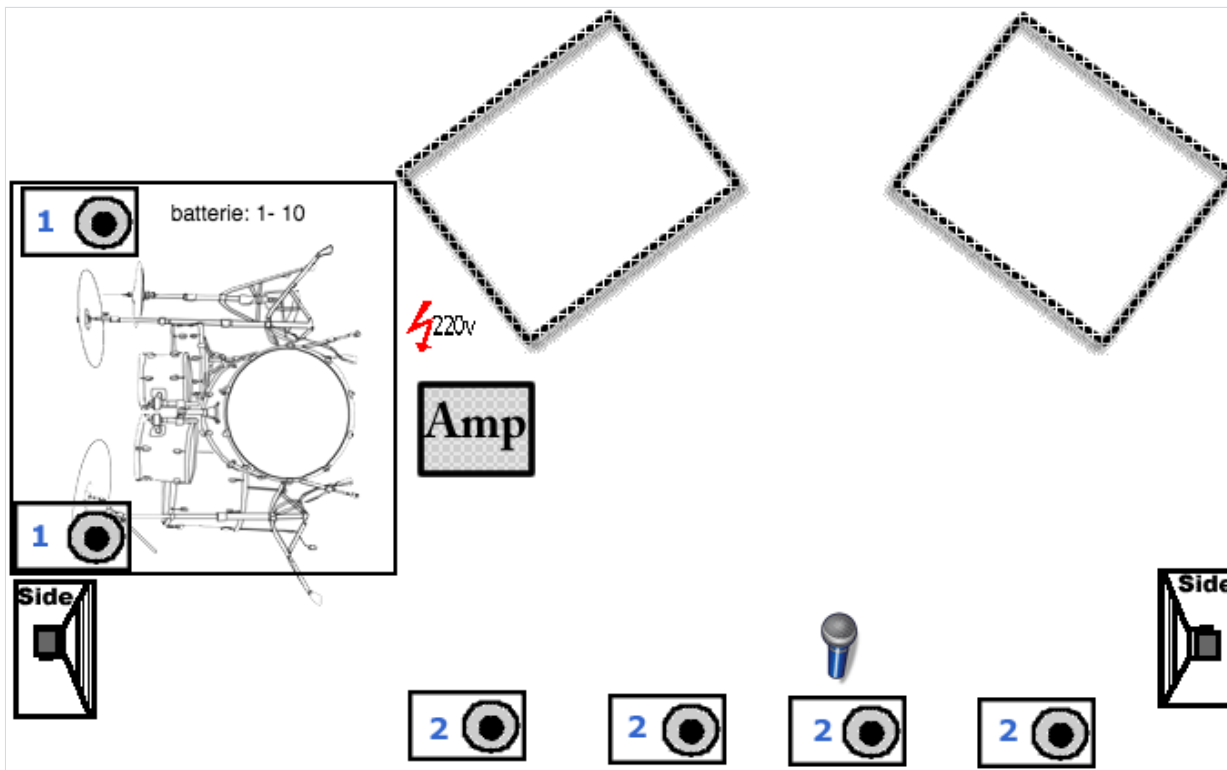

Merci de fournir:

- un riser 2x2m monté a 40cm pour la batterie
- 2 risers 2x1 montés a 40cm pour les cuivres

Les recepteurs HF seront a brancher directement sur le stage box

MONPLANDESCENE.FR

Contact NICOLAS CEREUZELLE